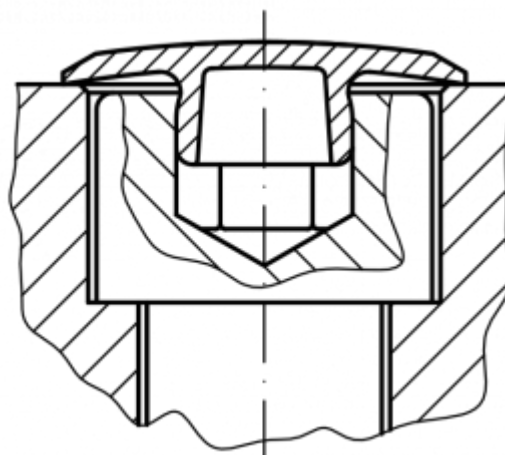

Varenummer: 59GPN340SW6
Beskrivelse: KLEE Dækflange GPN340 SW6 - Ø 19

Mål

A = 19
C = 6.3
H = 4
M = 6.1