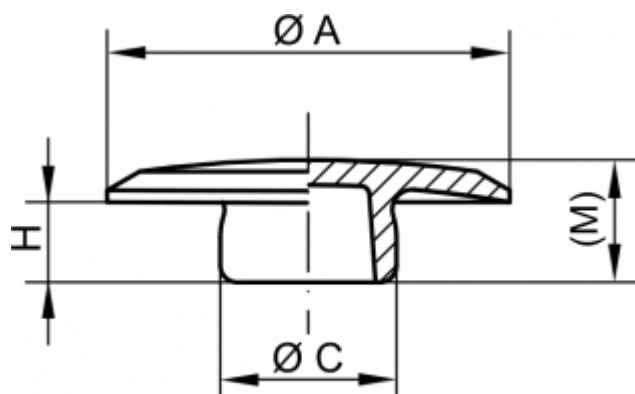

Varenummer: 59GPN340SW6
Beskrivelse: KLEE Dækflange GPN340 SW6 - Ø 19

Mål

A = 19
C = 6.3
H = 4
M = 6.1